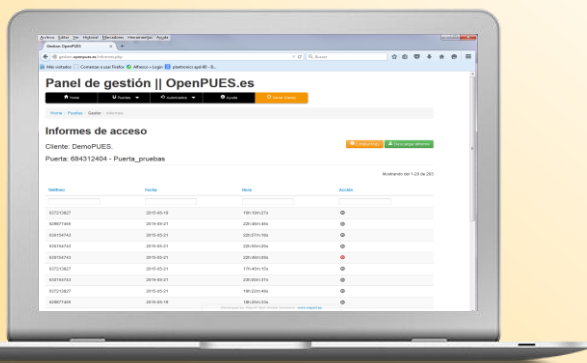

Funcionamiento

Sencillo · Seguro · Eficaz

El gestor decide quién y cuando tiene permiso para entrar

La persona autorizada por el gestor activa la apertura de la puerta de acceso a través de nuestra app

* Con un mismo dispositivo se pueden gestionar varias puertas